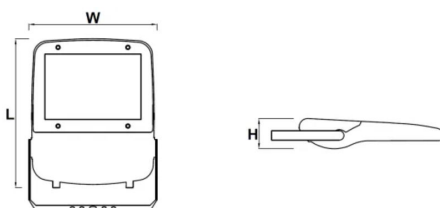

Podstawowe informacje

Rodzina:	CORNFLOWER
Produkt:	CORNFLOWER N3 OPT-O30 IP66 GR 740 561 658
Indeks:	BLS0000003150
Piktogramy:	

Parametry świetlne i elektryczne

Typ źródła	LED
Strumień oprawy [lm]	56116
Moc oprawy [W]	340
Skuteczność świetlna oprawy [lm/W]	165
Temperatura barwowa [K]	4000
CRI	>70
Klasa ochrony	I
Stopień szczelności	IP66
Zasilanie	220-240 V, 50-60 Hz
Żywotność LED [h]	80000
Lx/By	L80/B50
Temperatura otoczenia [°C]	-30 ÷ +35
Zasilacz elektroniczny	Zasilacz LED

Parametry mechaniczne:

Montaż	naścienny
Materiał	aluminium
Kolor	szary
Przesłona	SH szyba hartowana
Odporność mechaniczna	IK09
Waga [kg]	20.5
Wymiary [mm]	658 x 522 x 80

Fotometria

Tolerancja strumienia świetlnego +/- 10%. Tolerancja mocy +/- 10%..