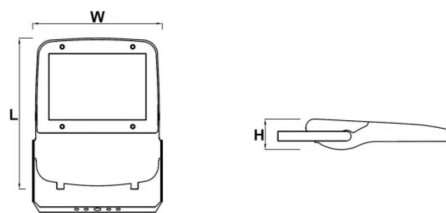

Podstawowe informacje

Rodzina:	CORNFLOWER
Produkt:	CORNFLOWER N2 OPT-FN IP66 GR 740 320 510
Indeks:	BLS0000003148
Piktogramy:	

Parametry świetlne i elektryczne

Typ źródła	LED
Strumień oprawy [lm]	32002
Moc oprawy [W]	200
Skuteczność świetlna oprawy [lm/W]	160
Temperatura barwowa [K]	4000
CRI	>70
Klasa ochrony	I
Stopień szczelności	IP66
Zasilanie	220-240 V, 50-60 Hz
Żywotność LED [h]	80000
Lx/By	L80/B50
Temperatura otoczenia [°C]	-30 ÷ +35
Zasilacz elektroniczny	Zasilacz LED

Parametry mechaniczne:

Montaż	naścienny
Materiał	aluminium
Kolor	szary
Przesłona	SH szyba hartowana
Odporność mechaniczna	IK09
Waga [kg]	12
Wymiary [mm]	510 x 427 x 80

Fotometria

Tolerancja strumienia świetlnego +/- 10%. Tolerancja mocy +/- 10%..