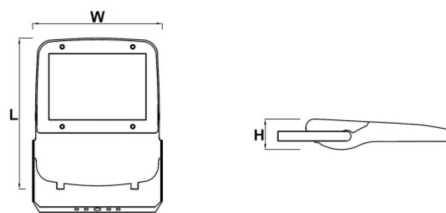

Podstawowe informacje

Rodzina:	CORNFLOWER
Produkt:	CORNFLOWER N2 OPT-O30 IP66 GR 740 320 510
Indeks:	BLS0000003145
Piktogramy:	

Parametry świetlne i elektryczne

Typ źródła	LED
Strumień oprawy [lm]	32009
Moc oprawy [W]	200
Skuteczność świetlna oprawy [lm/W]	160
Temperatura barwowa [K]	4000
CRI	>70
Klasa ochrony	I
Stopień szczelności	IP66
Zasilanie	220-240 V, 50-60 Hz
Żywotność LED [h]	80000
Lx/By	L80/B50
Temperatura otoczenia [°C]	-30 ÷ +35
Zasilacz elektroniczny	Zasilacz LED

Parametry mechaniczne:

Montaż	naścienny
Materiał	aluminium
Kolor	szary
Przesłona	SH szyba hartowana
Odporność mechaniczna	IK09
Waga [kg]	12
Wymiary [mm]	510 x 427 x 80

Fotometria

Tolerancja strumienia świetlnego +/- 10%. Tolerancja mocy +/- 10%..