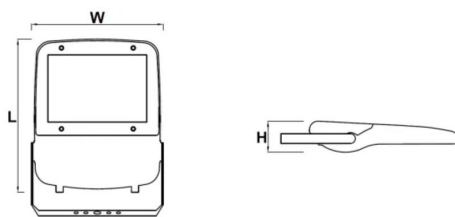

Podstawowe informacje

Rodzina:	CORNFLOWER
Produkt:	CORNFLOWER N1 OPT-FN IP66 GR 7 40 192 417
Indeks:	BLS0000003143
Piktogramy:	

Parametry świetlne i elektryczne

Typ źródła	LED
Strumień oprawy [lm]	19201
Moc oprawy [W]	120
Skuteczność świetlna oprawy [lm/W]	160
Temperatura barwowa [K]	4000
CRI	>70
Klasa ochrony	I
Stopień szczelności	IP66
Zasilanie	220-240 V, 50-60 Hz
Żywotność LED [h]	80000
Lx/By	L80/B50
Temperatura otoczenia [°C]	-30 ÷ +35
Zasilacz elektroniczny	Zasilacz LED

Parametry mechaniczne:

Montaż	naścienny
Materiał	aluminium
Kolor	szary
Przesłona	SH szyba hartowana
Odporność mechaniczna	IK09
Waga [kg]	7
Wymiary [mm]	417 x 352 x 80

Fotometria

Tolerancja strumienia świetlnego +/- 10%. Tolerancja mocy +/- 10%..