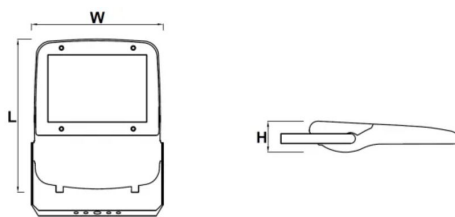

Podstawowe informacje

Rodzina:	CORNFLOWER
Produkt:	CORNFLOWER N1 OPT-O90 IP66 GR 7 40 192 417
Indeks:	BLS0000003142
Piktogramy:	

Parametry świetlne i elektryczne

Typ źródła	LED
Strumień oprawy [lm]	19205
Moc oprawy [W]	120
Skuteczność świetlna oprawy [lm/W]	160
Temperatura barwowa [K]	4000
CRI	>70
Klasa ochrony	I
Stopień szczelności	IP66
Zasilanie	220-240 V, 50-60 Hz
Żywotność LED [h]	80000
Lx/By	L80/B50
Temperatura otoczenia [°C]	-30 ÷ +35
Zasilacz elektroniczny	Zasilacz LED

Parametry mechaniczne:

Montaż	naścienny
Materiał	aluminium
Kolor	szary
Przesłona	SH szyba hartowana
Odporność mechaniczna	IK09
Waga [kg]	7
Wymiary [mm]	417 x 352 x 80

Fotometria

Tolerancja strumienia świetlnego +/- 10%. Tolerancja mocy +/- 10%.