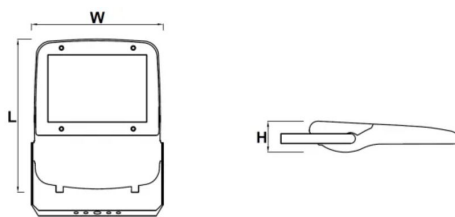

## Parametry mechaniczne:

Montaż	naścienny
<b>Materiał</b>	<b>aluminium</b>
Kolor	szary
<b>Przesłona</b>	<b>SH szyba hartowana</b>
Odporność mechaniczna	IK09
<b>Waga [kg]</b>	<b>7</b>
Wymiary [mm]	417 x 352 x 80