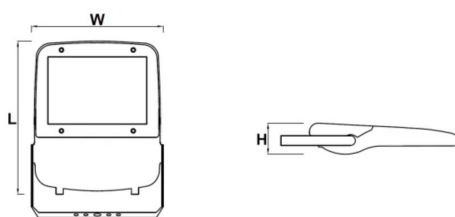

## Parametry mechaniczne:

Montaż	naścienny
<b>Materiał</b>	<b>aluminium</b>
Kolor	szary
<b>Przesłona</b>	<b>SH szyba hartowana</b>
Odporność mechaniczna	IK09
<b>Waga [kg]</b>	<b>7</b>
Wymiary [mm]	417 x 352 x 80