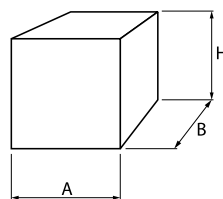

Opis

Oprawa zewnętrzna architektoniczna NEMESIA (nemezja) montowana jest za pomocą puszek montażowej. Korpus oprawy NEMESIA wykonany jest z aluminium oraz malowany specjalistyczną farbą fasadową odporną na warunki atmosferyczne. Idealnie nadaje się do podkreślania charakteru budynku, pełni rolę oświetlenia akcentowego, co sprawia że jest idealnym elementem dekoracji świetlnej zewnętrznej o prostej formie i estetycznym wyglądzie.

Podstawowe informacje

Rodzina:	NEMESIA OD
Produkt:	NEMESIA OD 4X2,4W 24° GR IP65 830 5 100
Indeks:	BLS0000002304
Piktogramy:	

Parametry świetlne i elektryczne

Typ źródła	LED
Moc LED [W]	10
Strumień oprawy [lm]	595
Moc oprawy [W]	12
Skuteczność świetlna oprawy [lm/W]	50
Temperatura barwowa [K]	3000
CRI	>80
SDCM (źródła LED)	5
Kąt rozsyłu światła [°]	24
Klasa ochrony	I
Stopień szczelności	IP65
Zasilanie	220-240 V, 50-60 Hz
Żywotność LED [h]	50000
Lx/By	L70/B50
Temperatura otoczenia [°C]	-25 ÷ 30
Zasilacz elektroniczny	Zasilacz LED

Parametry mechaniczne:

Montaż	naścienny
Materiał	aluminium
Kolor	szary
Przesłona	PC poliwęglan transparentny
Odporność mechaniczna	IK09
Wymiary [mm]	100 x 100 x 94

Fotometria

Tolerancja strumienia świetlnego +/- 10%. Tolerancja mocy +/- 10%..