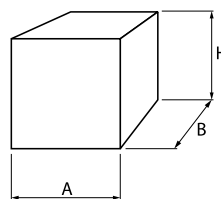

Opis

Oprawa zewnętrzna architektoniczna NEMESIA (nemezja) montowana jest za pomocą puszek montażowej. Korpus oprawy NEMESIA wykonany jest z aluminium oraz malowany specjalistyczną farbą fasadową odporną na warunki atmosferyczne. Idealnie nadaje się do podkreślania charakteru budynku, pełni rolę oświetlenia akcentowego, co sprawia że jest idealnym elementem dekoracji świetlnej zewnętrznej o prostej formie i estetycznym wyglądzie.

Podstawowe informacje

Rodzina:	NEMESIA OD
Produkt:	NEMESIA OD 4X1,7W 5°-21° GR IP65 830 4 100
Indeks:	BLS0000002301
Piktogramy:	

Parametry świetlne i elektryczne

Typ źródła	LED
Moc LED [W]	5
Strumień oprawy [lm]	496
Moc oprawy [W]	10
Skuteczność świetlna oprawy [lm/W]	50
Temperatura barwowa [K]	3000
CRI	>80
SDCM (źródła LED)	5
Kąt rozsyłu światła [°]	5-21
Klasa ochrony	I
Stopień szczelności	IP65
Zasilanie	220-240 V, 50-60 Hz
Żywotność LED [h]	50000
Lx/By	L70/B50
Temperatura otoczenia [°C]	-25 ÷ 30
Zasilacz elektroniczny	Zasilacz LED

Parametry mechaniczne:

Montaż	naścienny
Materiał	aluminium
Kolor	szary
Przesłona	PC poliwęglan transparentny
Odporność mechaniczna	IK09
Wymiary [mm]	100 x 100 x 94

Fotometria

Tolerancja strumienia świetlnego +/- 10%. Tolerancja mocy +/- 10%..