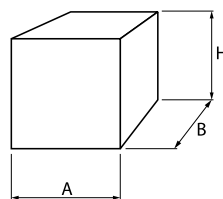

Opis

Oprawa zewnętrzna architektoniczna NEMESIA (nemezja) montowana jest za pomocą puszek montażowej. Korpus oprawy NEMESIA wykonany jest z aluminium oraz malowany specjalistyczną farbą fasadową odporną na warunki atmosferyczne. Idealnie nadaje się do podkreślania charakteru budynku, pełni rolę oświetlenia akcentowego, co sprawia że jest idealnym elementem dekoracji świetlnej zewnętrznej o prostej formie i estetycznym wyglądzie.

Podstawowe informacje

Rodzina:	NEMESIA OD
Produkt:	NEMESIA OD 4X1,7W 24° GR IP65 830 4 100
Indeks:	BLS0000002299
Piktogramy:	

Parametry świetlne i elektryczne

Typ źródła	LED
Moc LED [W]	5
Strumień oprawy [lm]	476
Moc oprawy [W]	10
Skuteczność świetlna oprawy [lm/W]	48
Temperatura barwowa [K]	3000
CRI	>80
SDCM (źródła LED)	5
Kąt rozsyłu światła [°]	24
Klasa ochrony	I
Stopień szczelności	IP65
Zasilanie	220-240 V, 50-60 Hz
Żywotność LED [h]	50000
Lx/By	L70/B50
Temperatura otoczenia [°C]	-25 ÷ 30
Zasilacz elektroniczny	Zasilacz LED

Parametry mechaniczne:

Montaż	naścienny
Materiał	aluminium
Kolor	szary
Przełona	PC poliwęglan transparentny
Odporność mechaniczna	IK09
Wymiary [mm]	100 x 100 x 94

Fotometria

Tolerancja strumienia świetlnego +/- 10%. Tolerancja mocy +/- 10%..