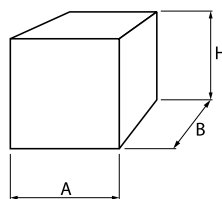

## Opis

Oprawa zewnętrzna architektoniczna NEMESIA (nemezja) montowana jest za pomocą puszek montażowej. Korpus oprawy NEMESIA wykonany jest z aluminium oraz malowany specjalistyczną farbą fasadową odporną na warunki atmosferyczne. Idealnie nadaje się do podkreślania charakteru budynku, pełni rolę oświetlenia akcentowego, co sprawia że jest idealnym elementem dekoracji świetlnej zewnętrznej o prostej formie i estetycznym wyglądzie.

## Parametry mechaniczne:

Montaż	naścienny
<b>Materiał</b>	<b>aluminium</b>
Kolor	szary
<b>Przesłona</b>	<b>PC poliwęglan transparentny</b>
Odporność mechaniczna	IK09
<b>Wymiary [mm]</b>	<b>100 x 100 x 94</b>