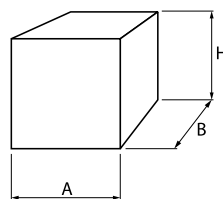

Opis

Oprawa zewnętrzna architektoniczna NEMESIA (nemezja) montowana jest za pomocą puszek montażowej. Korpus oprawy NEMESIA wykonany jest z aluminium oraz malowany specjalistyczną farbą fasadową odporną na warunki atmosferyczne. Idealnie nadaje się do podkreślania charakteru budynku, pełni rolę oświetlenia akcentowego, co sprawia że jest idealnym elementem dekoracji świetlnej zewnętrznej o prostej formie i estetycznym wyglądzie.

Podstawowe informacje

Rodzina:	NEMESIA OD
Produkt:	NEMESIA OD 3X1,7W 5°-21° GR IP65 830 3 100
Indeks:	BLS0000002294
Piktogramy:	

Parametry świetlne i elektryczne

Typ źródła	LED
Moc LED [W]	5
Strumień oprawy [lm]	349
Moc oprawy [W]	7
Skuteczność świetlna oprawy [lm/W]	50
Temperatura barwowa [K]	3000
CRI	>80
SDCM (źródła LED)	5
Kąt rozsyłu światła [°]	5-21
Klasa ochrony	I
Stopień szczelności	IP65
Zasilanie	220-240 V, 50-60 Hz
Żywotność LED [h]	50000
Lx/By	L70/B50
Temperatura otoczenia [°C]	-25 ÷ 30
Zasilacz elektroniczny	Zasilacz LED

Parametry mechaniczne:

Montaż	naścienny
Materiał	aluminium
Kolor	szary
Przesłona	PC poliwęglan transparentny
Odporność mechaniczna	IK09
Wymiary [mm]	100 x 100 x 94

Fotometria

Tolerancja strumienia świetlnego +/- 10%. Tolerancja mocy +/- 10%..