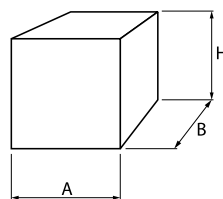

Opis

Oprawa zewnętrzna architektoniczna NEMESIA (nemezja) montowana jest za pomocą puszeki montażowej. Korpus oprawy NEMESIA wykonany jest z aluminium oraz malowany specjalistyczną farbą fasadową odporną na warunki atmosferyczne. Idealnie nadaje się do podkreślania charakteru budynku, pełni rolę oświetlenia akcentowego, co sprawia że jest idealnym elementem dekoracji świetlnej zewnętrznej o prostej formie i estetycznym wyglądzie.

Podstawowe informacje

Rodzina:	NEMESIA OD
Produkt:	NEMESIA OD 3X1,7W 24° GR IP65 830 3 100
Indeks:	BLS0000002292
Piktogramy:	

Parametry świetlne i elektryczne

Typ źródła	LED
Moc LED [W]	5
Strumień oprawy [lm]	353
Moc oprawy [W]	7
Skuteczność świetlna oprawy [lm/W]	50
Temperatura barwowa [K]	3000
CRI	>80
SDCM (źródła LED)	5
Kąt rozsyłu światła [°]	24
Klasa ochrony	I
Stopień szczelności	IP65
Zasilanie	220-240 V, 50-60 Hz
Żywotność LED [h]	50000
Lx/By	L70/B50
Temperatura otoczenia [°C]	-25 ÷ 30
Zasilacz elektroniczny	Zasilacz LED

Parametry mechaniczne:

Montaż	naścienny
Materiał	aluminium
Kolor	szary
Przesłona	PC poliwęglan transparentny
Odporność mechaniczna	IK09
Wymiary [mm]	100 x 100 x 94

Fotometria

Tolerancja strumienia świetlnego +/- 10%. Tolerancja mocy +/- 10%..