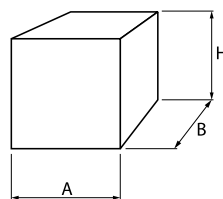

Opis

Oprawa zewnętrzna architektoniczna NEMESIA (nemezja) montowana jest za pomocą puszek montażowej. Korpus oprawy NEMESIA wykonany jest z aluminium oraz malowany specjalistyczną farbą fasadową odporną na warunki atmosferyczne. Idealnie nadaje się do podkreślania charakteru budynku, pełni rolę oświetlenia akcentowego, co sprawia że jest idealnym elementem dekoracji świetlnej zewnętrznej o prostej formie i estetycznym wyglądzie.

Podstawowe informacje

Rodzina:	NEMESIA OD
Produkt:	NEMESIA OD 2X2,4W 24° GR IP65 840 3 100
Indeks:	BLS0000002287
Piktogramy:	

Parametry świetlne i elektryczne

Typ źródła	LED
Moc LED [W]	5
Strumień oprawy [lm]	362
Moc oprawy [W]	7
Skuteczność świetlna oprawy [lm/W]	52
Temperatura barwowa [K]	4000
CRI	>80
SDCM (źródła LED)	5
Kąt rozsyłu światła [°]	24
Klasa ochrony	I
Stopień szczelności	IP65
Zasilanie	220-240 V, 50-60 Hz
Żywotność LED [h]	50000
Lx/By	L70/B50
Temperatura otoczenia [°C]	-25 ÷ 30
Zasilacz elektroniczny	Zasilacz LED

Parametry mechaniczne:

Montaż	naścienny
Materiał	aluminium
Kolor	szary
Przesłona	PC poliwęglan transparentny
Odporność mechaniczna	IK09
Wymiary [mm]	100 x 100 x 94

Fotometria

Tolerancja strumienia świetlnego +/- 10%. Tolerancja mocy +/- 10%..