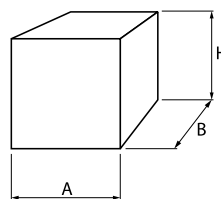

Opis

Oprawa zewnętrzna architektoniczna NEMESIA (nemezja) montowana jest za pomocą puszek montażowej. Korpus oprawy NEMESIA wykonany jest z aluminium oraz malowany specjalistyczną farbą fasadową odporną na warunki atmosferyczne. Idealnie nadaje się do podkreślania charakteru budynku, pełni rolę oświetlenia akcentowego, co sprawia że jest idealnym elementem dekoracji świetlnej zewnętrznej o prostej formie i estetycznym wyglądzie.

Podstawowe informacje

Rodzina:	NEMESIA OD
Produkt:	NEMESIA OD 2X2,4W 24° GR IP65 830 3 100
Indeks:	BLS0000002286
Piktogramy:	

Parametry świetlne i elektryczne

Typ źródła	LED
Moc LED [W]	5
Strumień oprawy [lm]	300
Moc oprawy [W]	7
Skuteczność świetlna oprawy [lm/W]	43
Temperatura barwowa [K]	3000
CRI	>80
SDCM (źródła LED)	5
Kąt rozsyłu światła [°]	24
Klasa ochrony	I
Stopień szczelności	IP65
Zasilanie	220-240 V, 50-60 Hz
Żywotność LED [h]	50000
Lx/By	L70/B50
Temperatura otoczenia [°C]	-25 ÷ 30
Zasilacz elektroniczny	Zasilacz LED

Parametry mechaniczne:

Montaż	naścienny
Materiał	aluminium
Kolor	szary
Przesłona	PC poliwęglan transparentny
Odporność mechaniczna	IK09
Wymiary [mm]	100 x 100 x 94

Fotometria

Tolerancja strumienia świetlnego +/- 10%. Tolerancja mocy +/- 10%..