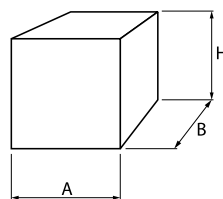

Opis

Oprawa zewnętrzna architektoniczna NEMESIA (nemezja) montowana jest za pomocą puszek montażowej. Korpus oprawy NEMESIA wykonany jest z aluminium oraz malowany specjalistyczną farbą fasadową odporną na warunki atmosferyczne. Idealnie nadaje się do podkreślania charakteru budynku, pełni rolę oświetlenia akcentowego, co sprawia że jest idealnym elementem dekoracji świetlnej zewnętrznej o prostej formie i estetycznym wyglądzie.

Podstawowe informacje

Rodzina:	NEMESIA OD
Produkt:	NEMESIA OD 2X1,7W 5°-21° GR IP65 840 2 100
Indeks:	BLS0000002284
Piktogramy:	

Parametry świetlne i elektryczne

Typ źródła	LED
Moc LED [W]	3
Strumień oprawy [lm]	252
Moc oprawy [W]	5
Skuteczność świetlna oprawy [lm/W]	50
Temperatura barwowa [K]	4000
CRI	>80
SDCM (źródła LED)	5
Kąt rozsyłu światła [°]	5-21
Klasa ochrony	I
Stopień szczelności	IP65
Zasilanie	220-240 V, 50-60 Hz
Żywotność LED [h]	50000
Lx/By	L70/B50
Temperatura otoczenia [°C]	-25 ÷ 30
Zasilacz elektroniczny	Zasilacz LED

Parametry mechaniczne:

Montaż	naścienny
Materiał	aluminium
Kolor	szary
Przesłona	PC poliwęglan transparentny
Odporność mechaniczna	IK09
Wymiary [mm]	100 x 100 x 94

Fotometria

Tolerancja strumienia świetlnego +/- 10%. Tolerancja mocy +/- 10%..