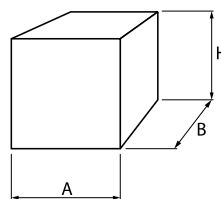

Opis

Oprawa zewnętrzna architektoniczna NEMESIA (nemezja) montowana jest za pomocą puszek montażowej. Korpus oprawy NEMESIA wykonany jest z aluminium oraz malowany specjalistyczną farbą fasadową odporną na warunki atmosferyczne. Idealnie nadaje się do podkreślania charakteru budynku, pełni rolę oświetlenia akcentowego, co sprawia że jest idealnym elementem dekoracji świetlnej zewnętrznej o prostej formie i estetycznym wyglądzie.

Podstawowe informacje

Rodzina:	NEMESIA OD
Produkt:	NEMESIA OD 2X1,7W 5°-21° GR IP65 830 2 100
Indeks:	BLS0000002283
Piktogramy:	

Parametry świetlne i elektryczne

Typ źródła	LED
Moc LED [W]	3
Strumień oprawy [lm]	205
Moc oprawy [W]	5
Skuteczność świetlna oprawy [lm/W]	41
Temperatura barwowa [K]	3000
CRI	>80
SDCM (źródła LED)	5
Kąt rozsyłu światła [°]	5-21
Klasa ochrony	I
Stopień szczelności	IP65
Zasilanie	220-240 V, 50-60 Hz
Żywotność LED [h]	50000
Lx/By	L70/B50
Temperatura otoczenia [°C]	-25 ÷ 30
Zasilacz elektroniczny	Zasilacz LED

Parametry mechaniczne:

Montaż	naścienny
Materiał	aluminium
Kolor	szary
Przesłona	PC poliwęglan transparentny
Odporność mechaniczna	IK09
Wymiary [mm]	100 x 100 x 94

Fotometria

Tolerancja strumienia świetlnego +/- 10%. Tolerancja mocy +/- 10%..