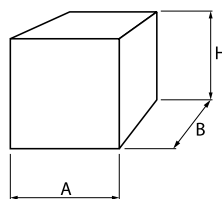

Opis

Oprawa zewnętrzna architektoniczna NEMESIA (nemezja) montowana jest za pomocą puszek montażowej. Korpus oprawy NEMESIA wykonany jest z aluminium oraz malowany specjalistyczną farbą fasadową odporną na warunki atmosferyczne. Idealnie nadaje się do podkreślania charakteru budynku, pełni rolę oświetlenia akcentowego, co sprawia że jest idealnym elementem dekoracji świetlnej zewnętrznej o prostej formie i estetycznym wyglądzie.

Podstawowe informacje

Rodzina:	NEMESIA OD
Produkt:	NEMESIA OD 2X1,7W 24° GR IP65 840 2 100
Indeks:	BLS0000002282
Piktogramy:	

Parametry świetlne i elektryczne

Typ źródła	LED
Moc LED [W]	3
Strumień oprawy [lm]	294
Moc oprawy [W]	5
Skuteczność świetlna oprawy [lm/W]	59
Temperatura barwowa [K]	4000
CRI	>80
SDCM (źródła LED)	5
Kąt rozsyłu światła [°]	24
Klasa ochrony	I
Stopień szczelności	IP65
Zasilanie	220-240 V, 50-60 Hz
Żywotność LED [h]	50000
Lx/By	L70/B50
Temperatura otoczenia [°C]	-25 ÷ 30
Zasilacz elektroniczny	Zasilacz LED

Parametry mechaniczne:

Montaż	naścienny
Materiał	aluminium
Kolor	szary
Przesłona	PC poliwęglan transparentny
Odporność mechaniczna	IK09
Wymiary [mm]	100 x 100 x 94

Fotometria

Tolerancja strumienia świetlnego +/- 10%. Tolerancja mocy +/- 10%..