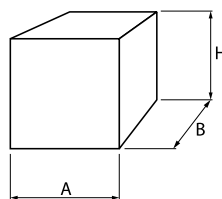

Opis

Oprawa zewnętrzna architektoniczna NEMESIA (nemezja) montowana jest za pomocą puszek montażowej. Korpus oprawy NEMESIA wykonany jest z aluminium oraz malowany specjalistyczną farbą fasadową odporną na warunki atmosferyczne. Idealnie nadaje się do podkreślania charakteru budynku, pełni rolę oświetlenia akcentowego, co sprawia że jest idealnym elementem dekoracji świetlnej zewnętrznej o prostej formie i estetycznym wyglądzie.

Podstawowe informacje

Rodzina:	NEMESIA OD
Produkt:	NEMESIA OD 2X1,7W 24° GR IP65 830 2 100
Indeks:	BLS0000002281
Piktogramy:	

Parametry świetlne i elektryczne

Typ źródła	LED
Moc LED [W]	3
Strumień oprawy [lm]	240
Moc oprawy [W]	5
Skuteczność świetlna oprawy [lm/W]	48
Temperatura barwowa [K]	3000
CRI	>80
SDCM (źródła LED)	5
Kąt rozsyłu światła [°]	24
Klasa ochrony	I
Stopień szczelności	IP65
Zasilanie	220-240 V, 50-60 Hz
Żywotność LED [h]	50000
Lx/By	L70/B50
Temperatura otoczenia [°C]	-25 ÷ 30
Zasilacz elektroniczny	Zasilacz LED

Parametry mechaniczne:

Montaż	naścienny
Materiał	aluminium
Kolor	szary
Przesłona	PC poliwęglan transparentny
Odporność mechaniczna	IK09
Wymiary [mm]	100 x 100 x 94

Fotometria

Tolerancja strumienia świetlnego +/- 10%. Tolerancja mocy +/- 10%..