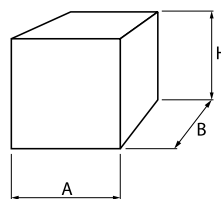

Opis

Oprawa zewnętrzna architektoniczna NEMESIA (nemezja) montowana jest za pomocą puszeki montażowej. Korpus oprawy NEMESIA wykonany jest z aluminium oraz malowany specjalistyczną farbą fasadową odporną na warunki atmosferyczne. Idealnie nadaje się do podkreślania charakteru budynku, pełni rolę oświetlenia akcentowego, co sprawia że jest idealnym elementem dekoracji świetlnej zewnętrznej o prostej formie i estetycznym wyglądzie.

Podstawowe informacje

Rodzina:	NEMESIA OD
Produkt:	NEMESIA OD 1X7,2W 24° GR IP65 840 5 150x150
Indeks:	BLS0000002278
Piktogramy:	

Parametry świetlne i elektryczne

Typ źródła	LED
Strumień LED [lm]	561
Moc LED [W]	7
Strumień oprawy [lm]	532
Moc oprawy [W]	9
Skuteczność świetlna oprawy [lm/W]	59
Temperatura barwowa [K]	4000
CRI	>80
SDCM (źródła LED)	5
Kąt rozsyłu światła [°]	24
Klasa ochrony	I
Stopień szczelności	IP65
Zasilanie	220-240 V, 50-60 Hz
Żywotność LED [h]	50000
Lx/By	L70/B50
Temperatura otoczenia [°C]	-25 ÷ 30
Zasilacz elektroniczny	Zasilacz LED

Parametry mechaniczne:

Montaż	naścienny
Materiał	aluminium
Kolor	szary
Przesłona	PC poliwęglan transparentny
Odporność mechaniczna	IK09
Wymiary [mm]	150 x 150 x 135

Fotometria

Tolerancja strumienia świetlnego +/- 10%. Tolerancja mocy +/- 10%..