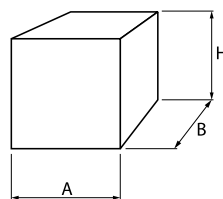

Opis

Oprawa zewnętrzna architektoniczna NEMESIA (nemezja) montowana jest za pomocą puszek montażowej. Korpus oprawy NEMESIA wykonany jest z aluminium oraz malowany specjalistyczną farbą fasadową odporną na warunki atmosferyczne. Idealnie nadaje się do podkreślania charakteru budynku, pełni rolę oświetlenia akcentowego, co sprawia że jest idealnym elementem dekoracji świetlnej zewnętrznej o prostej formie i estetycznym wyglądzie.

Podstawowe informacje

Rodzina:	NEMESIA OD
Produkt:	NEMESIA OD 1X2,4W 5°-21° GR IP65 840 1 100
Indeks:	BLS0000002276
Piktogramy:	

Parametry świetlne i elektryczne

Typ źródła	LED
Moc LED [W]	2
Strumień oprawy [lm]	155
Moc oprawy [W]	4
Skuteczność świetlna oprawy [lm/W]	39
Temperatura barwowa [K]	4000
CRI	>80
SDCM (źródła LED)	5
Kąt rozsyłu światła [°]	5-21
Klasa ochrony	I
Stopień szczelności	IP65
Zasilanie	220-240 V, 50-60 Hz
Żywotność LED [h]	50000
Lx/By	L70/B50
Temperatura otoczenia [°C]	-25 ÷ 30
Zasilacz elektroniczny	Zasilacz LED

Parametry mechaniczne:

Montaż	naścienny
Materiał	aluminium
Kolor	szary
Przesłona	PC poliwęglan transparentny
Odporność mechaniczna	IK09
Wymiary [mm]	100 x 100 x 94

Fotometria

Tolerancja strumienia świetlnego +/- 10%. Tolerancja mocy +/- 10%..