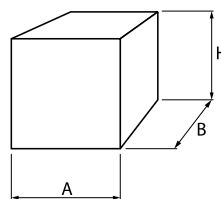

## Opis

Oprawa zewnętrzna architektoniczna NEMESIA (nemezja) montowana jest za pomocą puszek montażowej. Korpus oprawy NEMESIA wykonany jest z aluminium oraz malowany specjalistyczną farbą fasadową odporną na warunki atmosferyczne. Idealnie nadaje się do podkreślania charakteru budynku, pełni rolę oświetlenia akcentowego, co sprawia że jest idealnym elementem dekoracji świetlnej zewnętrznej o prostej formie i estetycznym wyglądzie.

## Parametry mechaniczne:

Montaż	naścienny
<b>Materiał</b>	<b>aluminium</b>
Kolor	szary
<b>Przesłona</b>	<b>PC poliwęglan transparentny</b>
Odporność mechaniczna	IK09
<b>Wymiary [mm]</b>	<b>100 x 100 x 94</b>