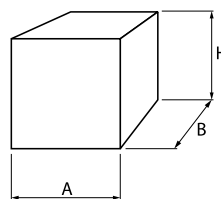

Opis

Oprawa zewnętrzna architektoniczna NEMESIA (nemezja) montowana jest za pomocą puszek montażowej. Korpus oprawy NEMESIA wykonany jest z aluminium oraz malowany specjalistyczną farbą fasadową odporną na warunki atmosferyczne. Idealnie nadaje się do podkreślania charakteru budynku, pełni rolę oświetlenia akcentowego, co sprawia że jest idealnym elementem dekoracji świetlnej zewnętrznej o prostej formie i estetycznym wyglądzie.

Podstawowe informacje

Rodzina:	NEMESIA OD
Produkt:	NEMESIA OD 1X2,4W 24° GR IP65 830 1100
Indeks:	BLS0000002273
Piktogramy:	

Parametry świetlne i elektryczne

Typ źródła	LED
Moc LED [W]	2
Strumień oprawy [lm]	147
Moc oprawy [W]	4
Skuteczność świetlna oprawy [lm/W]	37
Temperatura barwowa [K]	3000
CRI	>80
SDCM (źródła LED)	5
Kąt rozsyłu światła [°]	24
Klasa ochrony	I
Stopień szczelności	IP65
Zasilanie	220-240 V, 50-60 Hz
Żywotność LED [h]	50000
Lx/By	L70/B50
Temperatura otoczenia [°C]	-25 ÷ 30
Zasilacz elektroniczny	Zasilacz LED

Parametry mechaniczne:

Montaż	naścienny
Materiał	aluminium
Kolor	szary
Przesłona	PC poliwęglan transparentny
Odporność mechaniczna	IK09
Wymiary [mm]	100 x 100 x 94

Fotometria

Tolerancja strumienia świetlnego +/- 10%. Tolerancja mocy +/- 10%..