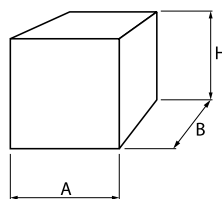

Opis

Oprawa zewnętrzna architektoniczna NEMESIA (nemezja) montowana jest za pomocą puszek montażowej. Korpus oprawy NEMESIA wykonany jest z aluminium oraz malowany specjalistyczną farbą fasadową odporną na warunki atmosferyczne. Idealnie nadaje się do podkreślania charakteru budynku, pełni rolę oświetlenia akcentowego, co sprawia że jest idealnym elementem dekoracji świetlnej zewnętrznej o prostej formie i estetycznym wyglądzie.

Podstawowe informacje

Rodzina:	NEMESIA OD
Produkt:	NEMESIA OD 1X1,7W 5°-21° GR IP65 830 1100
Indeks:	BLS0000002271
Piktogramy:	

Parametry świetlne i elektryczne

Typ źródła	LED
Moc LED [W]	2
Strumień oprawy [lm]	102
Moc oprawy [W]	3
Skuteczność świetlna oprawy [lm/W]	34
Temperatura barwowa [K]	3000
CRI	>80
SDCM (źródła LED)	5
Kąt rozsyłu światła [°]	5-21
Klasa ochrony	I
Stopień szczelności	IP65
Zasilanie	220-240 V, 50-60 Hz
Żywotność LED [h]	50000
Lx/By	L70/B50
Temperatura otoczenia [°C]	-25 ÷ 30
Zasilacz elektroniczny	Zasilacz LED

Parametry mechaniczne:

Montaż	naścienny
Materiał	aluminium
Kolor	szary
Przełona	PC poliwęglan transparentny
Odporność mechaniczna	IK09
Wymiary [mm]	100 x 100 x 94

Fotometria

Tolerancja strumienia świetlnego +/- 10%. Tolerancja mocy +/- 10%..