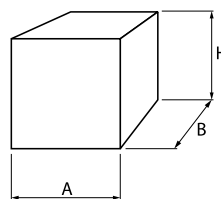

Opis

Oprawa zewnętrzna architektoniczna NEMESIA (nemezja) montowana jest za pomocą puszek montażowej. Korpus oprawy NEMESIA wykonany jest z aluminium oraz malowany specjalistyczną farbą fasadową odporną na warunki atmosferyczne. Idealnie nadaje się do podkreślania charakteru budynku, pełni rolę oświetlenia akcentowego, co sprawia że jest idealnym elementem dekoracji świetlnej zewnętrznej o prostej formie i estetycznym wyglądzie.

Podstawowe informacje

Rodzina:	NEMESIA OD
Produkt:	NEMESIA OD 1X1,7W 24° GR IP65 840 1100
Indeks:	BLS0000002270
Piktogramy:	

Parametry świetlne i elektryczne

Typ źródła	LED
Moc LED [W]	2
Strumień oprawy [lm]	144
Moc oprawy [W]	3
Skuteczność świetlna oprawy [lm/W]	48
Temperatura barwowa [K]	4000
CRI	>80
SDCM (źródła LED)	5
Kąt rozsyłu światła [°]	24
Klasa ochrony	I
Stopień szczelności	IP65
Zasilanie	220-240 V, 50-60 Hz
Żywotność LED [h]	50000
Lx/By	L70/B50
Temperatura otoczenia [°C]	-25 ÷ 30
Zasilacz elektroniczny	Zasilacz LED

Parametry mechaniczne:

Montaż	naścienny
Materiał	aluminium
Kolor	szary
Przesłona	PC poliwęglan transparentny
Odporność mechaniczna	IK09
Wymiary [mm]	100 x 100 x 94

Fotometria

Tolerancja strumienia świetlnego +/- 10%. Tolerancja mocy +/- 10%..