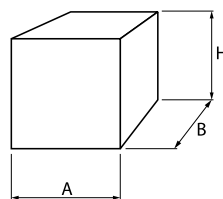

Opis

Oprawa zewnętrzna architektoniczna NEMESIA (nemezja) montowana jest za pomocą puszek montażowej. Korpus oprawy NEMESIA wykonany jest z aluminium oraz malowany specjalistyczną farbą fasadową odporną na warunki atmosferyczne. Idealnie nadaje się do podkreślania charakteru budynku, pełni rolę oświetlenia akcentowego, co sprawia że jest idealnym elementem dekoracji świetlnej zewnętrznej o prostej formie i estetycznym wyglądzie.

Podstawowe informacje

Rodzina:	NEMESIA OD
Produkt:	NEMESIA OD 1X1,7W 24° GR IP65 830 1100
Indeks:	BLS0000002269
Piktogramy:	

Parametry świetlne i elektryczne

Typ źródła	LED
Moc LED [W]	2
Strumień oprawy [lm]	117
Moc oprawy [W]	3
Skuteczność świetlna oprawy [lm/W]	39
Temperatura barwowa [K]	3000
CRI	>80
SDCM (źródła LED)	5
Kąt rozsyłu światła [°]	24
Klasa ochrony	I
Stopień szczelności	IP65
Zasilanie	220-240 V, 50-60 Hz
Żywotność LED [h]	50000
Lx/By	L70/B50
Temperatura otoczenia [°C]	-25 ÷ 30
Zasilacz elektroniczny	Zasilacz LED

Parametry mechaniczne:

Montaż	naścienny
Materiał	aluminium
Kolor	szary
Przesłona	PC poliwęglan transparentny
Odporność mechaniczna	IK09
Wymiary [mm]	100 x 100 x 94

Fotometria

Tolerancja strumienia świetlnego +/- 10%. Tolerancja mocy +/- 10%..