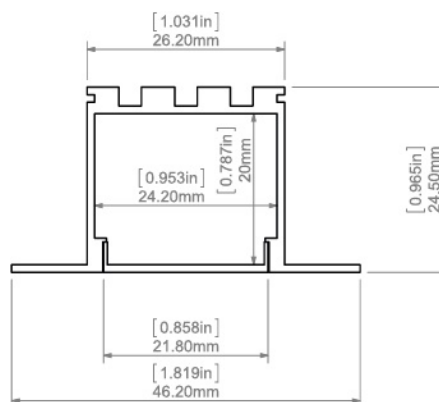

Profil aluminiowy o przekroju 46,20x24,50mm do montażu wpuszczanego w sufit GK. Montaż bezpořreni, bądż za pomocą specjalnych uchwytów (akcesorium zamawiane oddzielnie). Przesłona mleczna. Oprawa może być o długości do 2m. Dłuższe profile można złożyć montując najpier pusty profil, a potem tařmę led w profilu.

Parametry:

Nazwa	Strumień oprawy [lm]	Moc oprawy [W]	Barwa [K]	Wymiar A x B x H [mm]
CLOVE LRK GK 12V DC	983 / 945 / 794 / 750	15 / 11	4000 / 3000	1000 x 46,2 x 24,5
CLOVE LRK GK 24V DC	1222 / 1159 / 668 / 636 / 1733 / 1645 / 926 / 876	16 / 9 / 21 / 11	4000 / 3000	1000 x 46,2 x 24,5

Dane świetlne i elektryczne:

Typ źródła	LED
Zasilanie	12VDC/24VDC
Żywotność [h]	
Lx/By	
CRI	>80
SDCM	3
Temperatura otoczenia [°C]	5 ÷ 30
Dostępne zasilacze	Brak Zasilacza

Dane mechaniczne:

Materiał	aluminium
Kolor	anodizowane aluminium
Przesłona	PLX opalizowany

Tolerancja strumienia świetlnego +/- 10%. Tolerancja mocy +/- 10%.

Dane techniczne mogą ulec zmianie. Zdjęcia opraw mogą odbiegać od rzeczywistości.

Data ostatniej aktualizacji: 18-12-2024